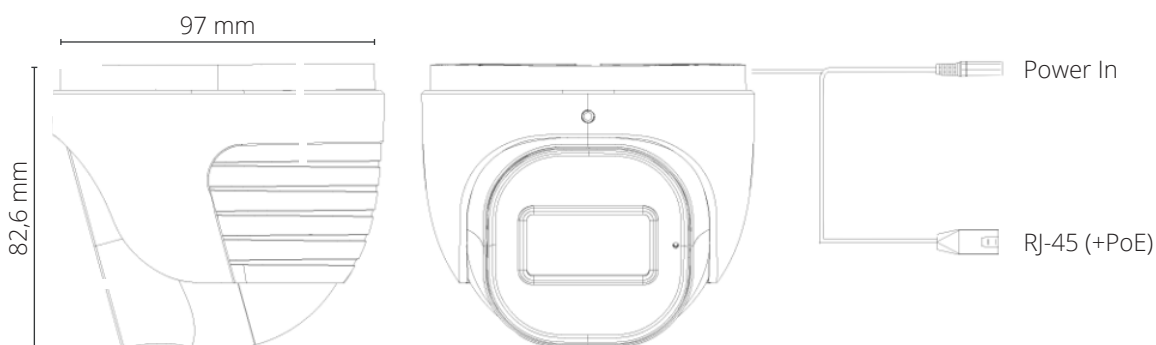

PROVISION DI-320IPS-28

ABMESSUNGEN & ANSCHLÜSSE