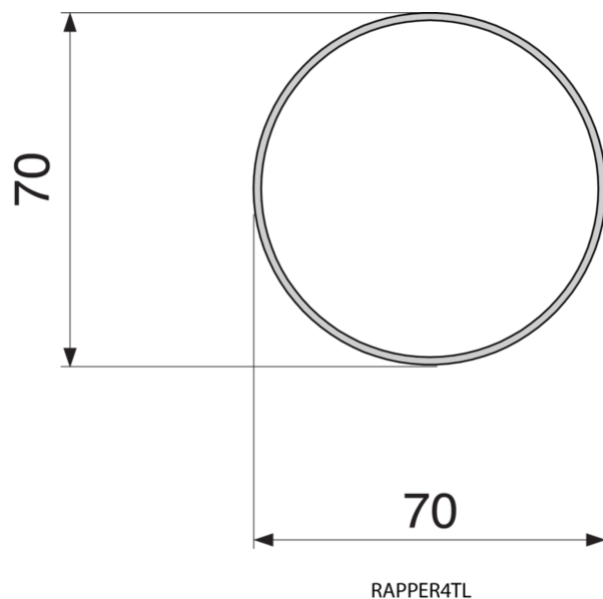

Caratteristiche prodotto RAPPER4TL

Schlagbaum

4,25-Meter, runder, gerader Schlagbaum Ø7cm, 4-Meter Durchgangsöffnung.

> Vai all'app Ultimate Cardin

RAPPER4TL

Schlagbaum

ALLGEMEINE MERKMALE

KONNEKTIVITÄT

AUSSENABMESSUNGEN

> Vai all'app Ultimate Cardin