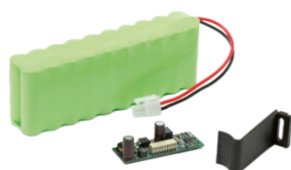

KBNIMH-1

Kit Batterieladegerät + NiMH-Batterien

Merkmale des Produkts KBNIMH-1

Kit Batterieladegerät + NiMH-Batterien

Ermöglicht den Betrieb der Steuereinheiten auch ohne Strom.

> Vai all'app Ultimate Cardin